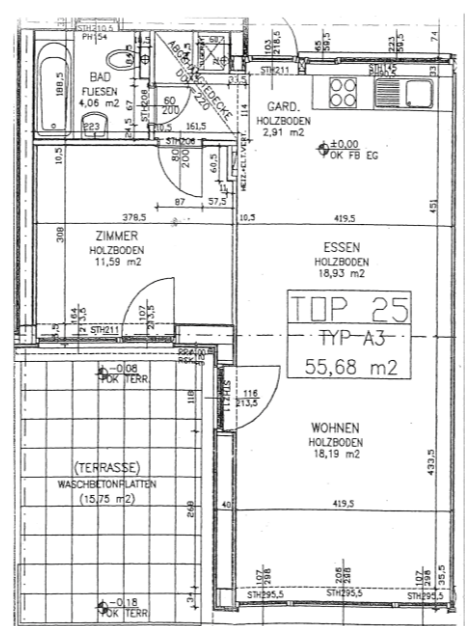

Siedlungsplan

FOTOS

**Grünland mit Tipi (Gemeinschaftsfläche) – Wohnzimmer mit Privatgarten
Vorzimmer – Bad – Wohnungsplan Top25
Schlafzimmer mit Terrasse – Küche**